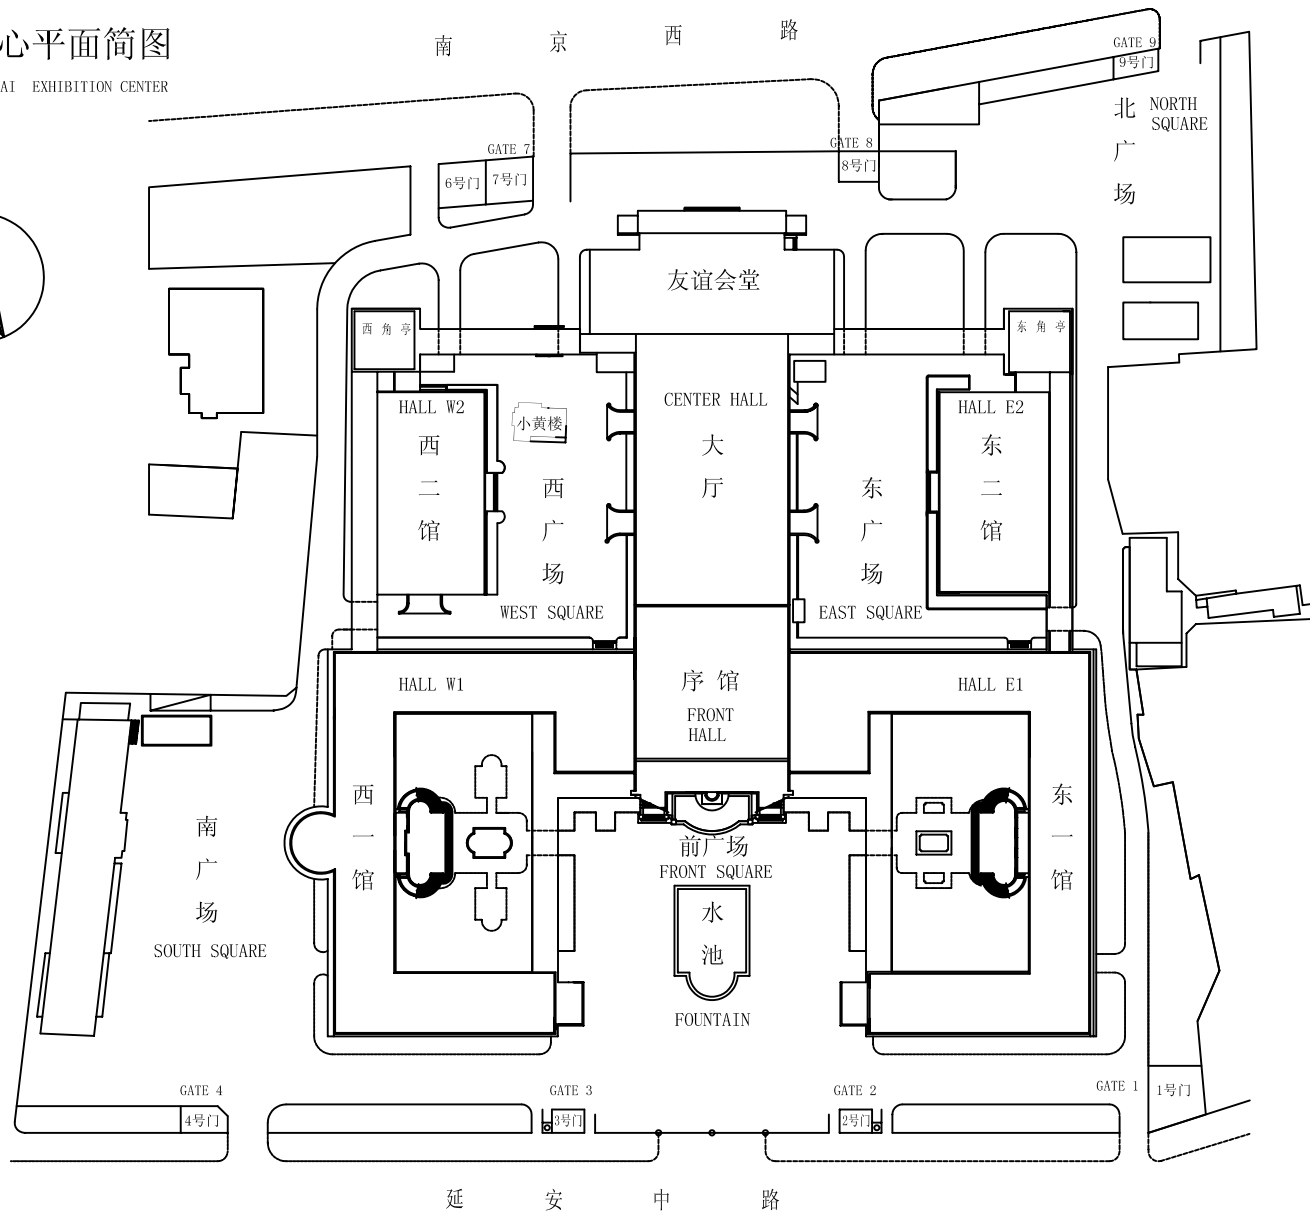

上海展览中心平面简图

FLOOR PLAN FOR SHANGHAI EXHIBITION CENTER

上海展览中心平面简图

2002-01