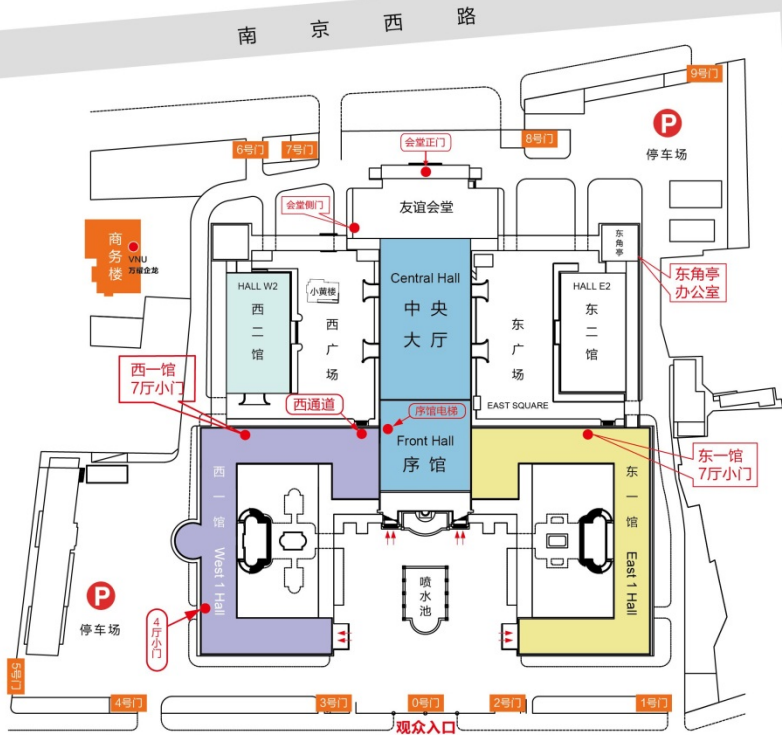

# 上海展览中心平面图

静安寺站  
Jinan Temple Station

2号线 Line 2

7号线 Line 7

铜  
仁  
路

陕  
西  
南  
路

延  
安  
中  
路