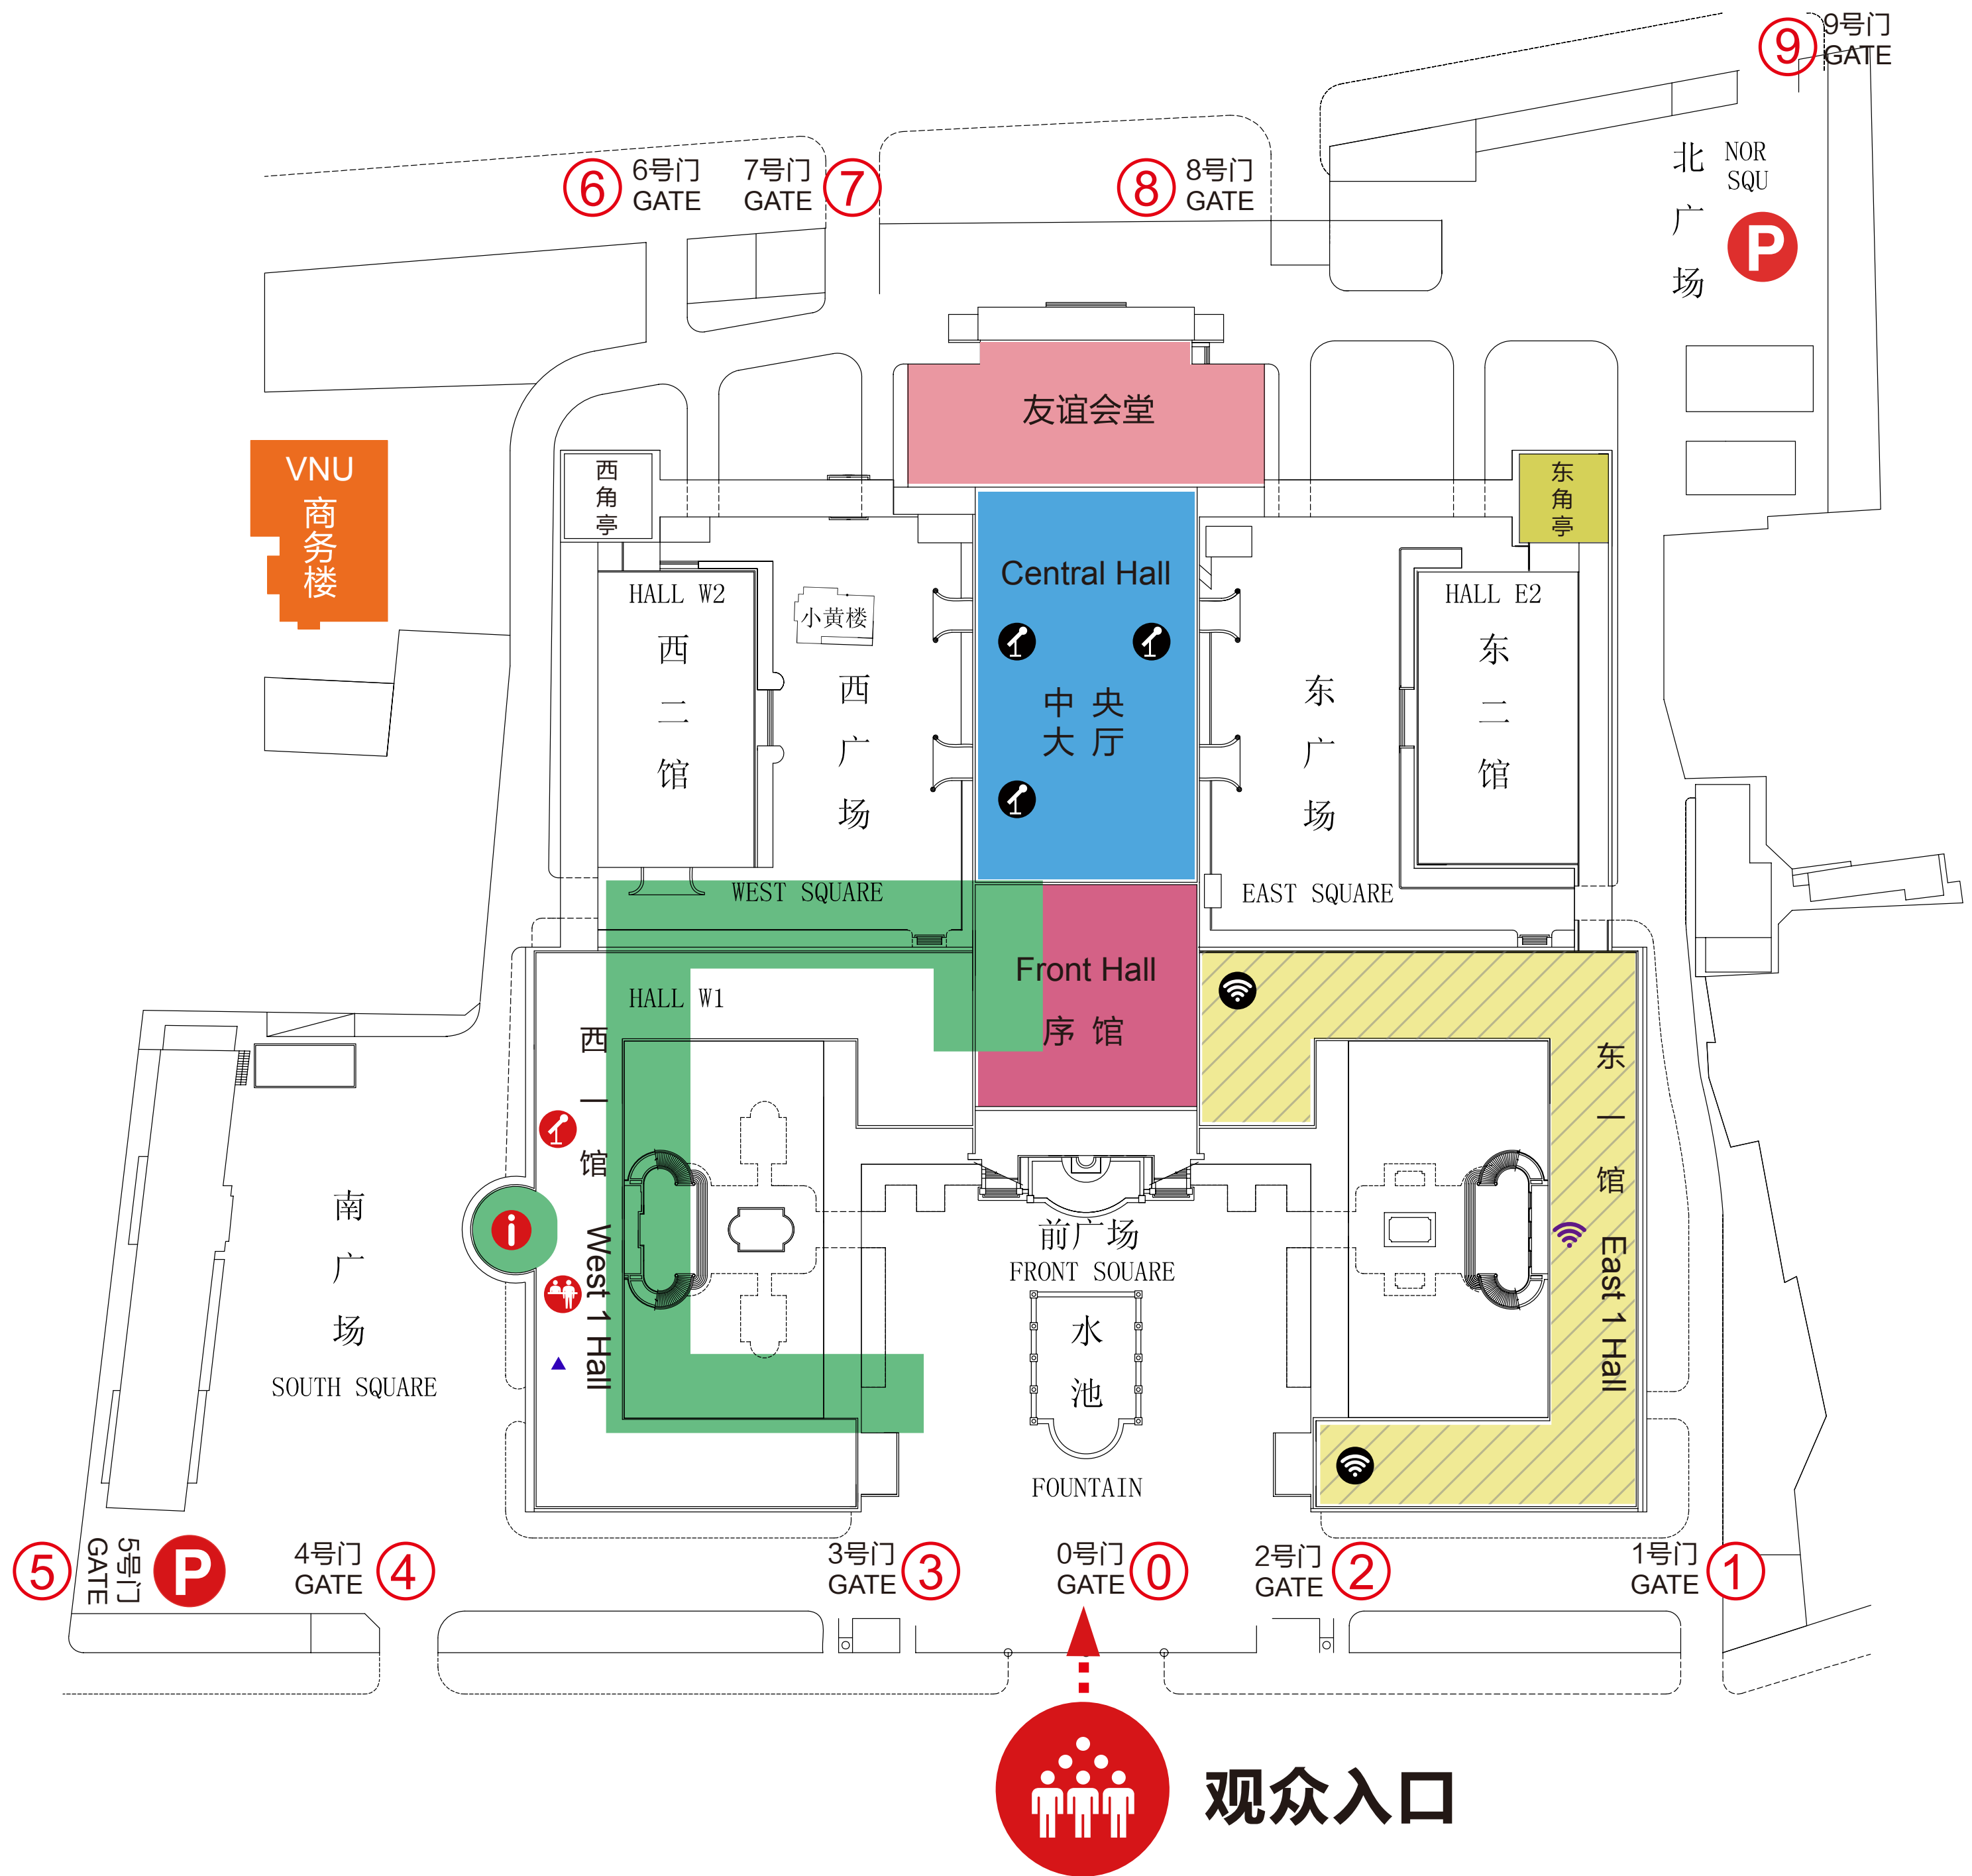

# 第十四届上海理财博览会

2016.12.02-04 | 上海展览中心

展馆示意图

Layout

观众入口

主办方办公室

销售办公室

西一馆一楼6厅

厢房讲座厅

MERIDIAN  
联合赞助商

东一馆 WiFi 赞助商